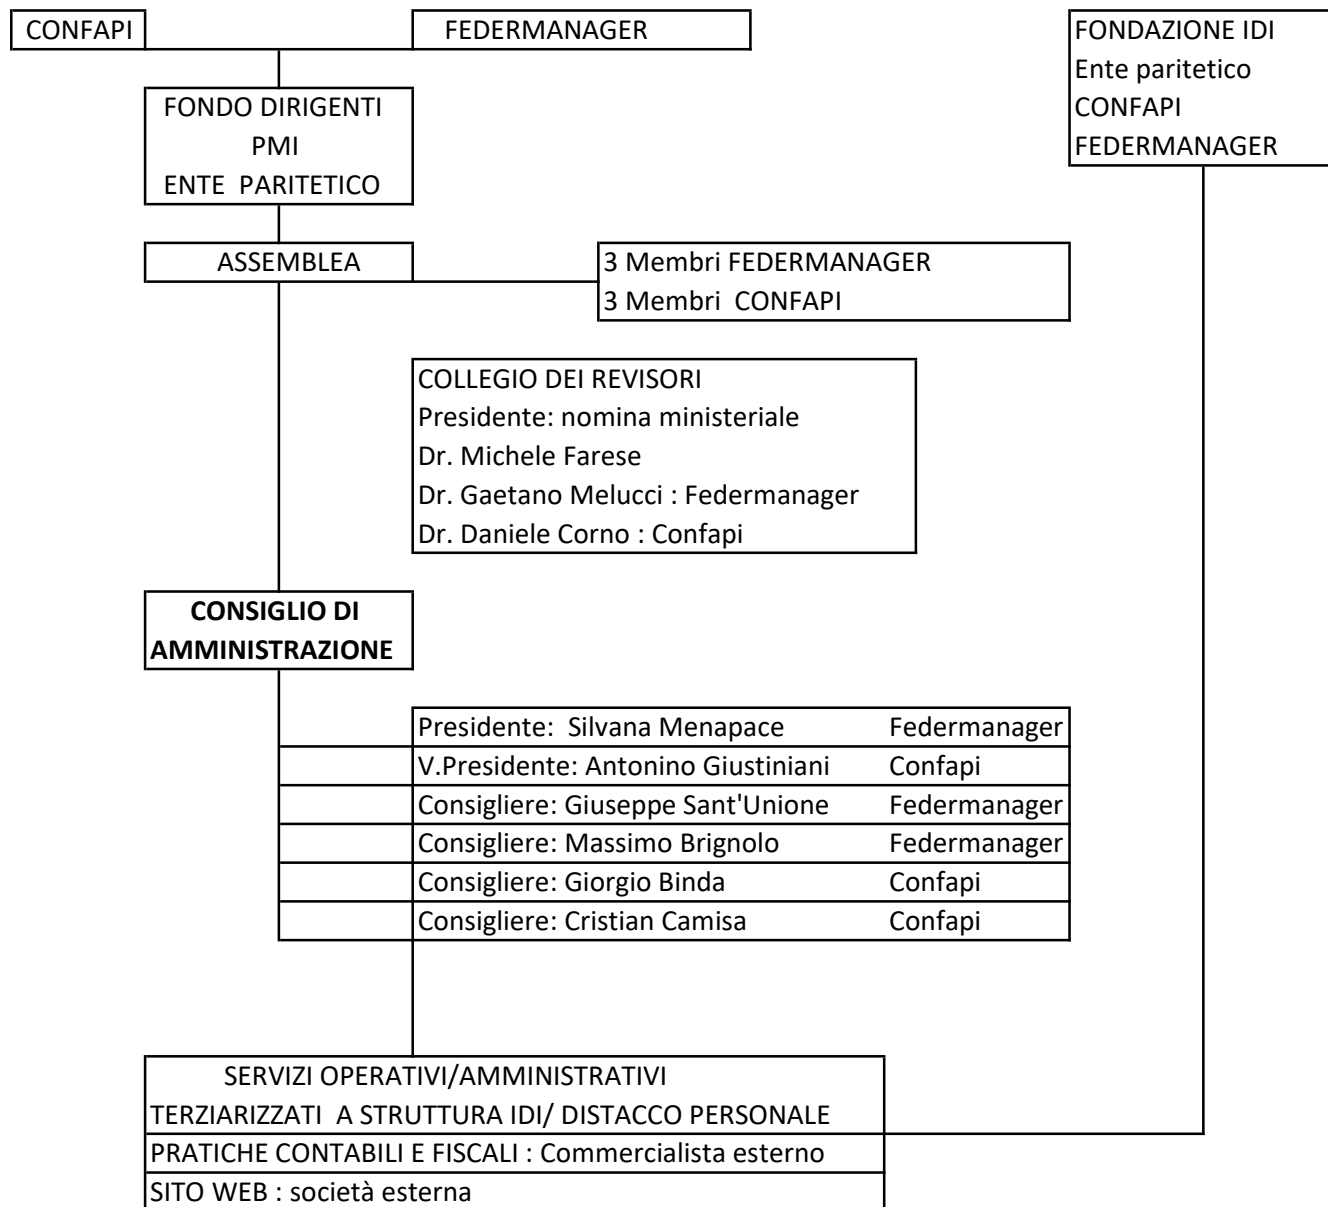

ORGANIGRAMMA

Conmsiglio di Amministrazione opera senza compenso  
La posizione di Direttore Generale non è coperta in quanto le dimensioni dell'Ente ed economiche non ne consentono la nomina

Il Fondo Dirigenti PMI ha sede legale a Roma in Via Nazionale 66  
e sede operativa in MILANO VIA G.B.PIRELLI 11 presso FONDAZIONE I.D.I.  
FONDAZIONE IDI HA SEDE IN VIA G.B.PIRELLI 11 MILANO